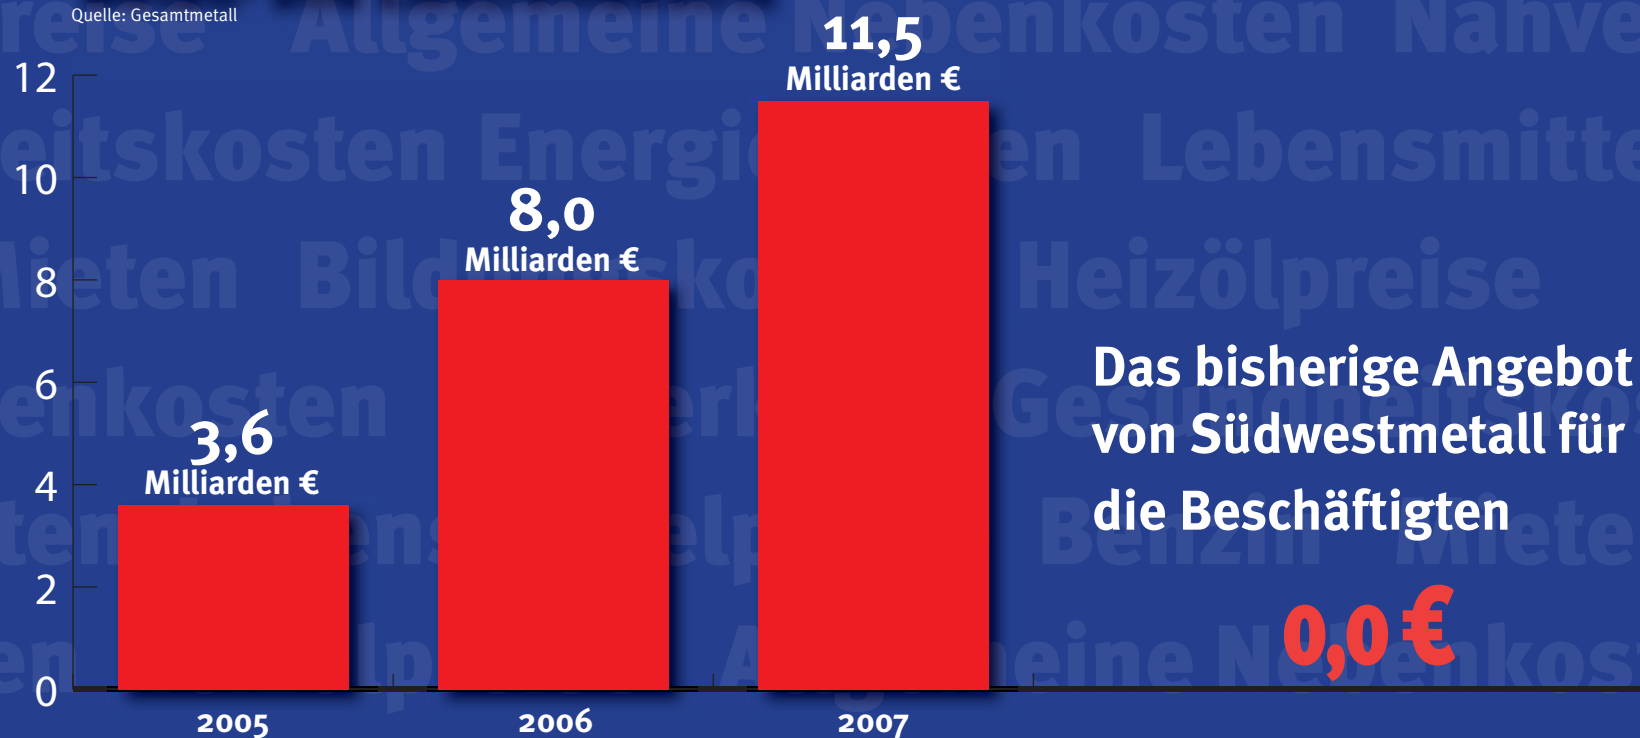

Teilen will gelernt sein!

Bezirk
Baden-Württemberg

Zuwachs der Nettoerlöse in der Metall- und Elektroindustrie

Quelle: Gesamtmetall

Das bisherige Angebot
von Südwestmetall für
die Beschäftigten

0,0 €

konsequent
für
Prozent