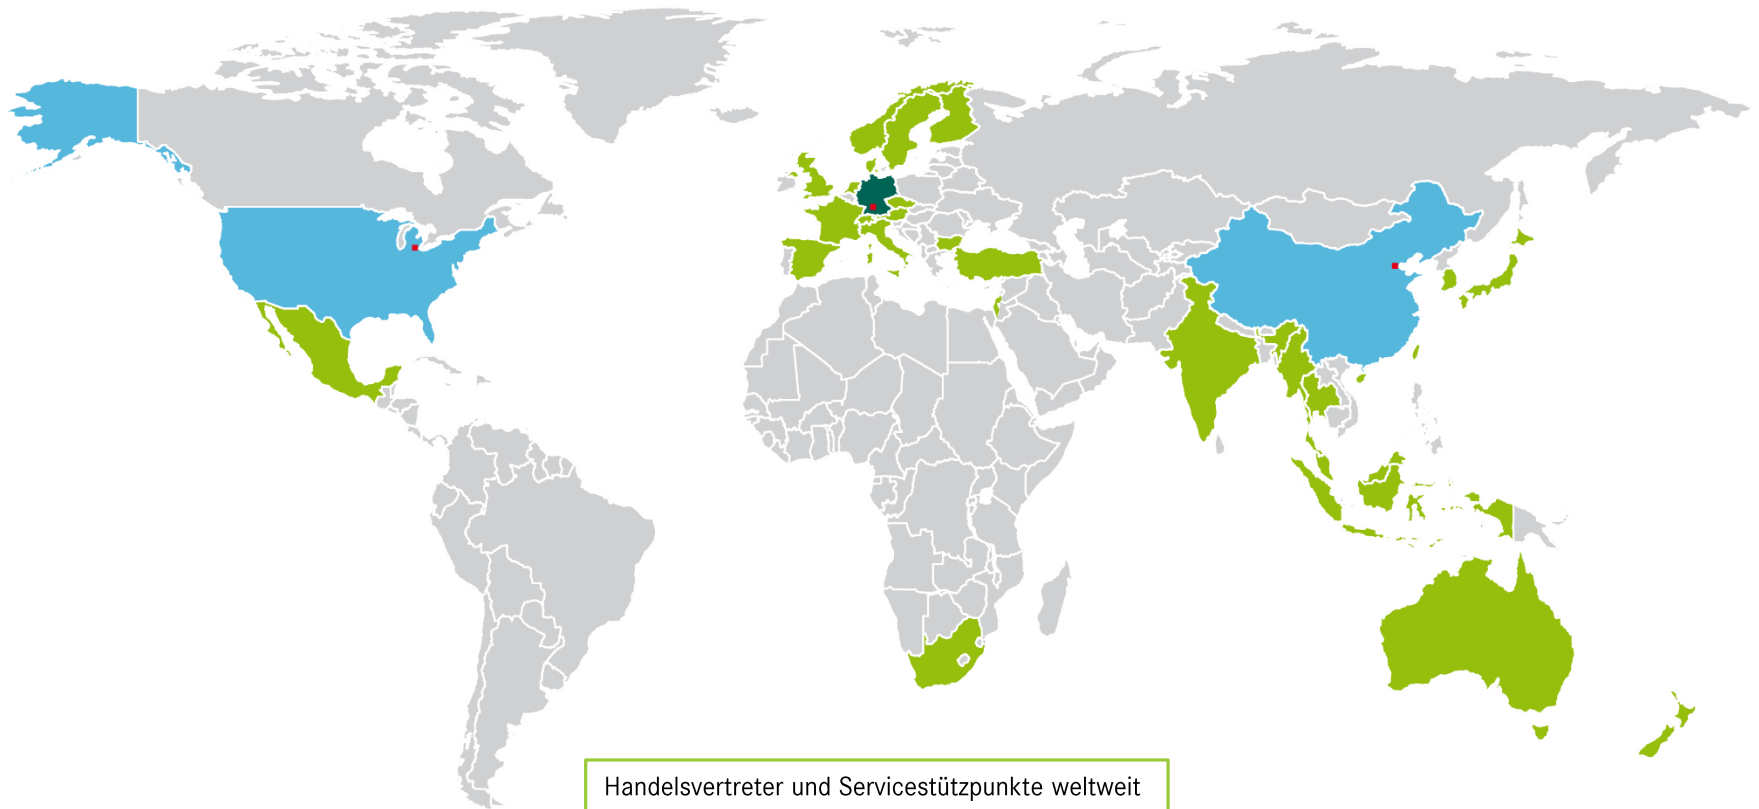

Zimmermann Weltweit