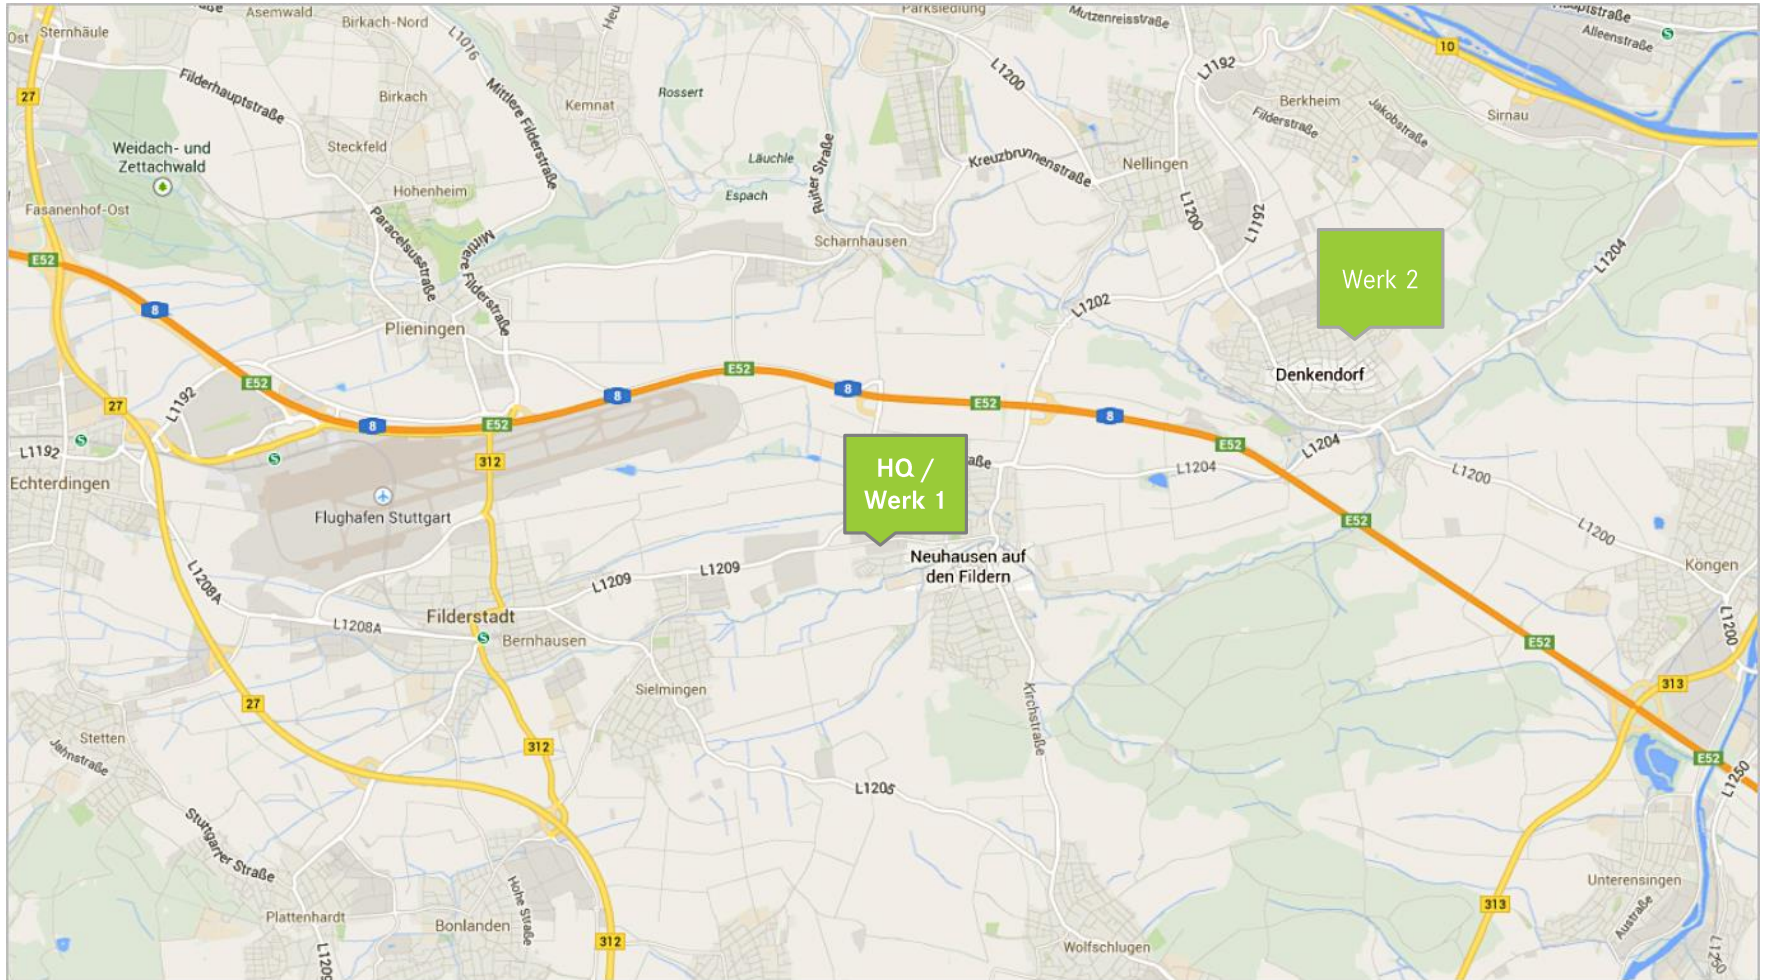

F. Zimmermann GmbH