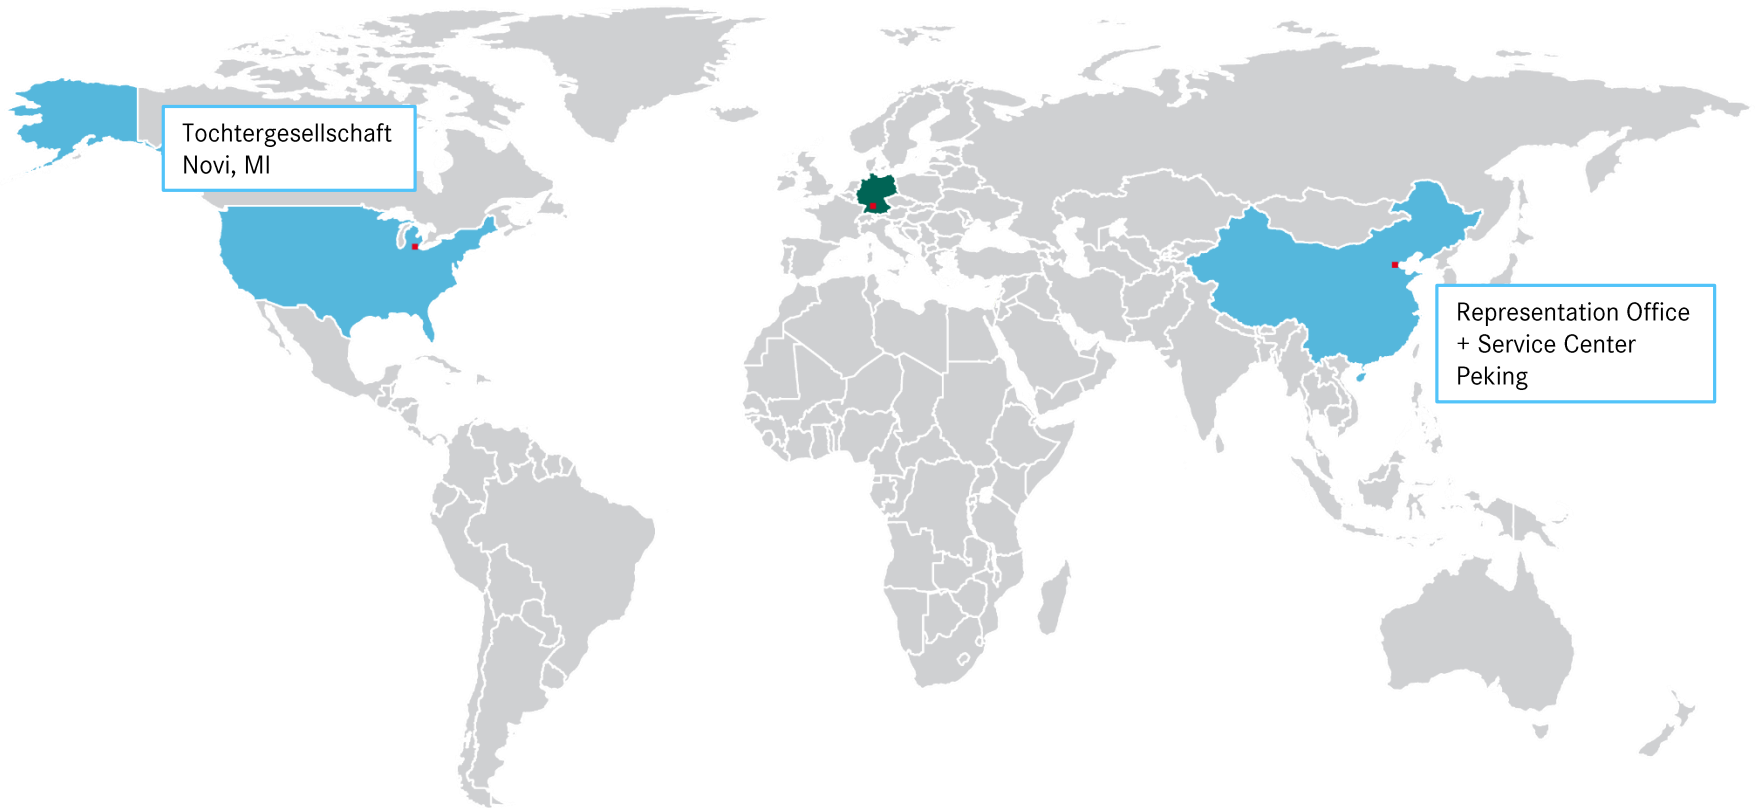

# F. Zimmermann GmbH

- Gegründet 1933
- Stammsitz/Werk I in Neuhausen a.d.F.
- Werk II in Denkendorf
- 8.000 m<sup>2</sup> Montagefläche
- 150 Mitarbeiter weltweit
- Umsatz ca. 32 Mio. € p.a.
- Kapazität ca. 30-40 Maschinen p.a.

# Zimmermann Weltweit