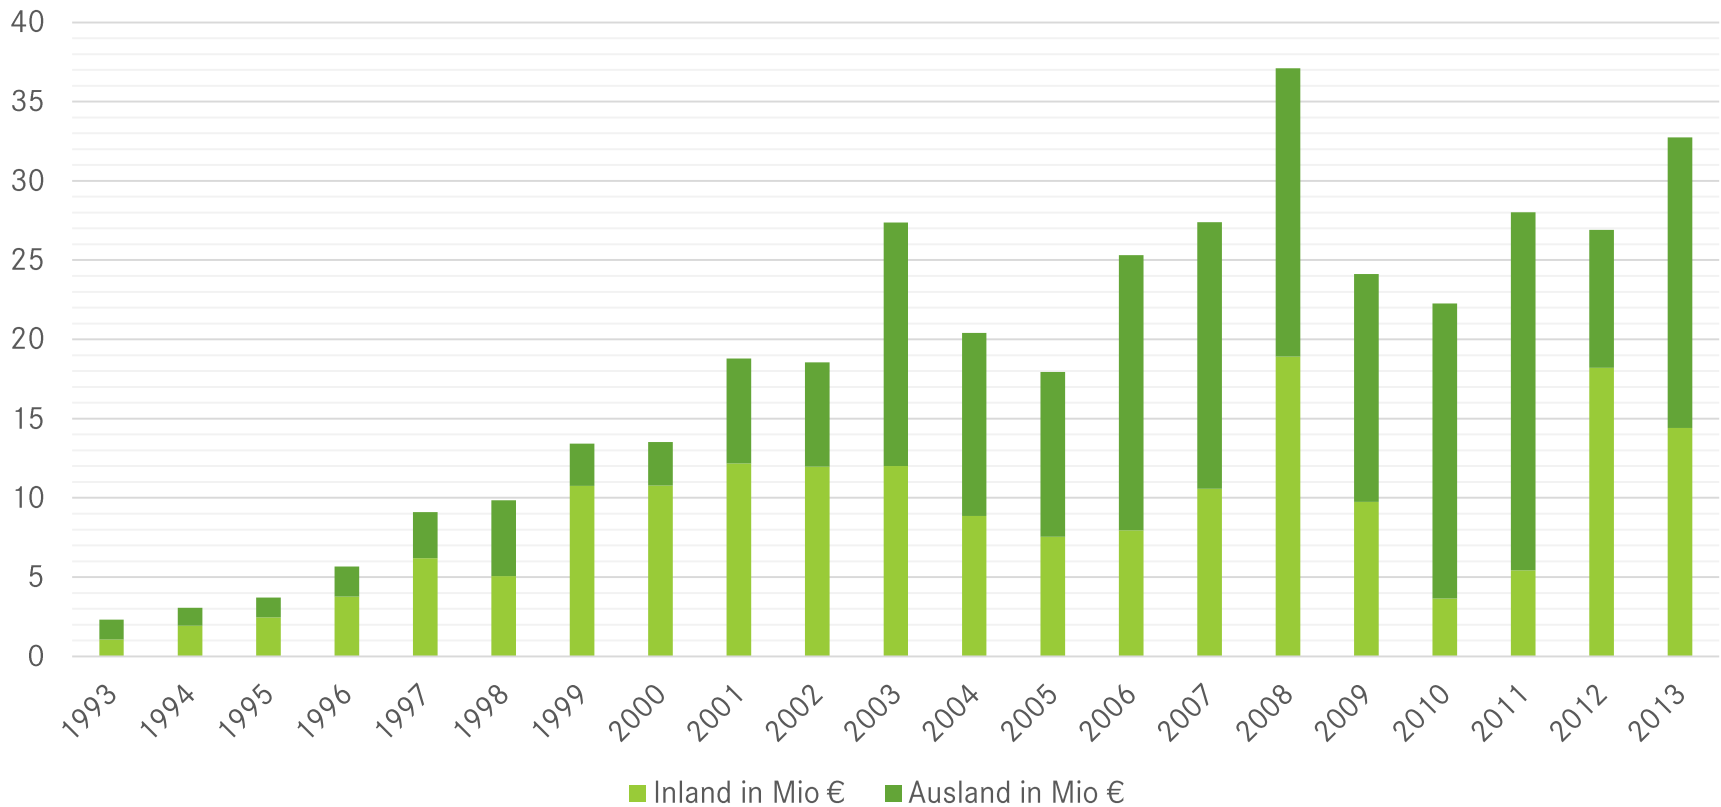

Umsatzentwicklung