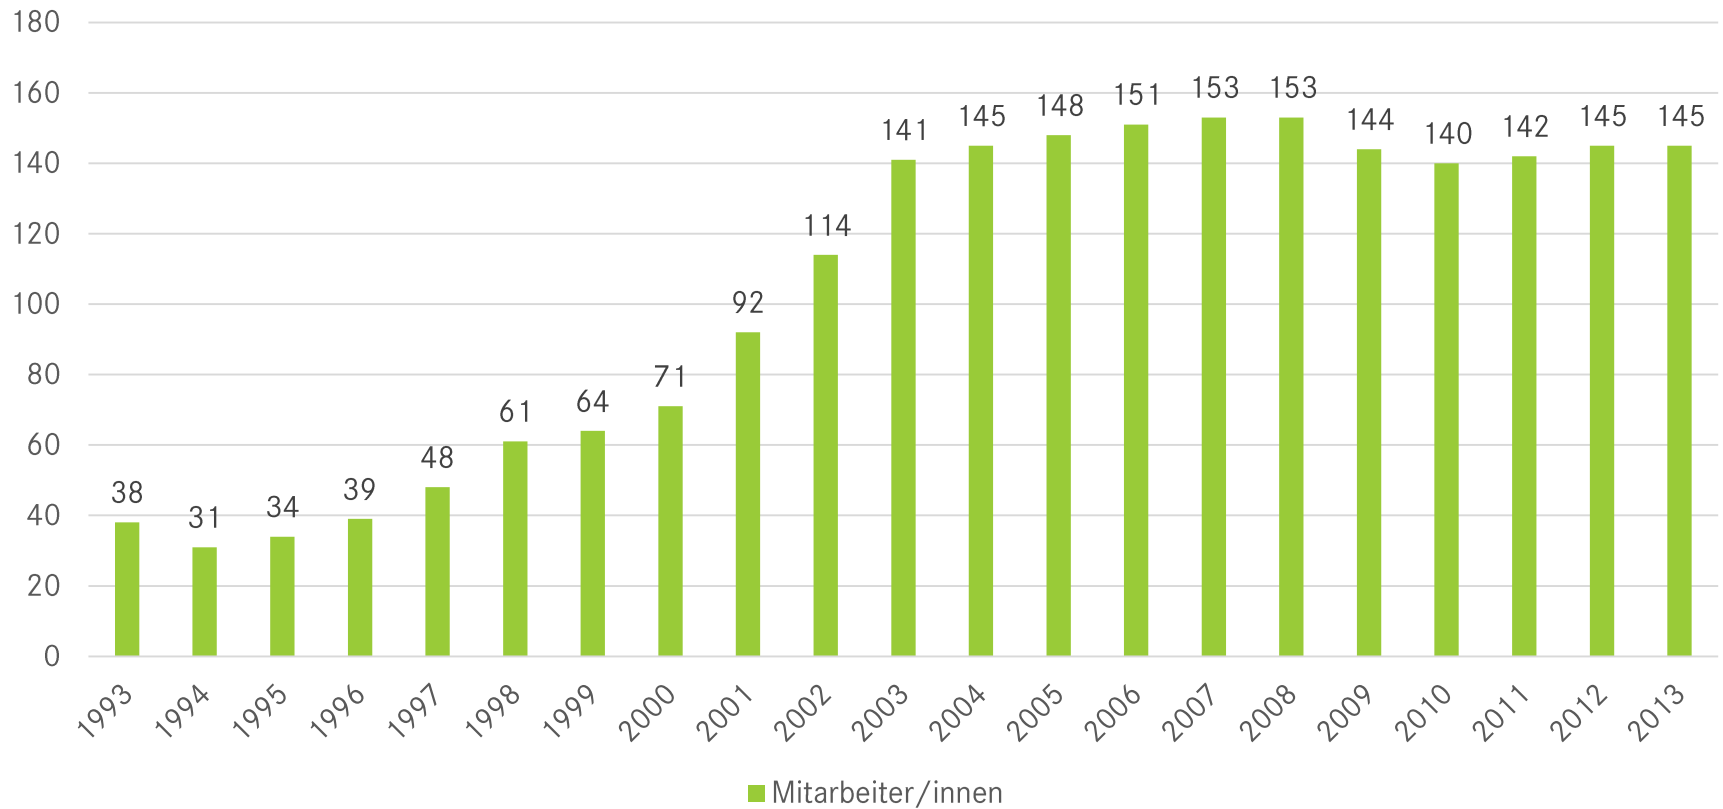

Mitarbeiterentwicklung